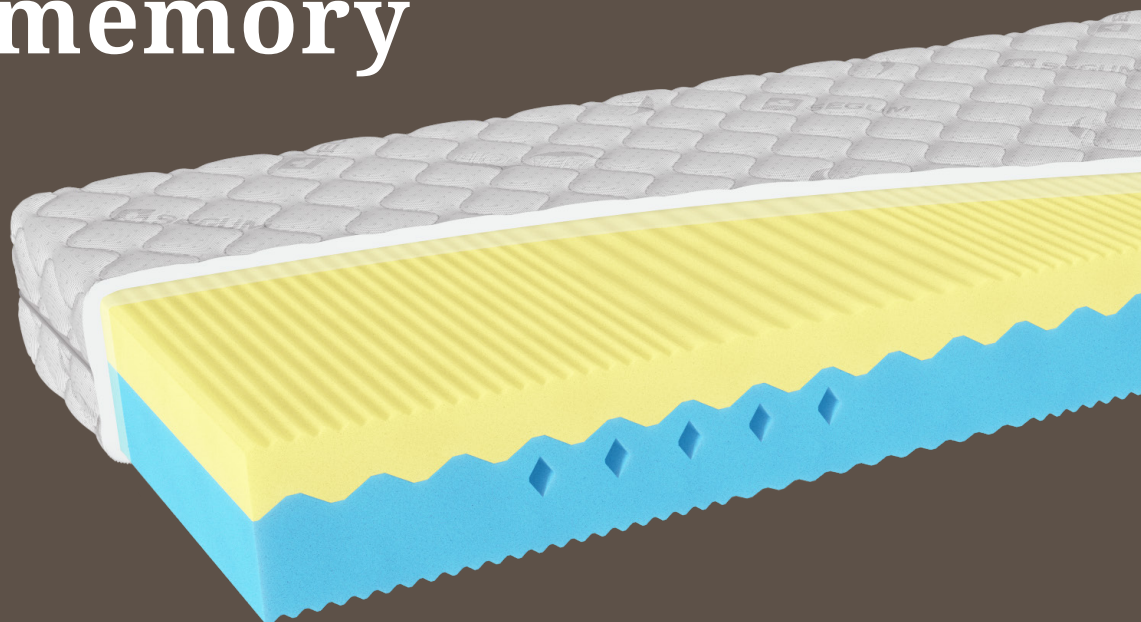

5 rokov
záruka

tvrdosť
H4
stredne
tvrdý

120 kg
nosnosť

výška
matraca cca
19 cm

PREMIUM

EVOLUTION memory

Rozmery / poťahy	ELAM  60°C	MEDI  60°C	BIO  60°C	TOP  60°C	FIT  95°C
195 x 85	403 €		424 €		443 €
200 x 80/90	403 €		424 €		443 €
200 x 100	443 €		466 €		487 €
200 x 120	532 €		560 €		584 €
200 x 140	620 €		653 €		682 €
200 x 160	709 €		746 €		779 €
200 x 180	797 €		839 €		876 €
200 x 200	886 €		933 €		974 €

ATYPY:

do rozmeru **210 cm + 10 %** / do rozmeru **220 cm + 20 %**
pre ostatné rozmery platí cena najbližšieho väčšieho rozmeru