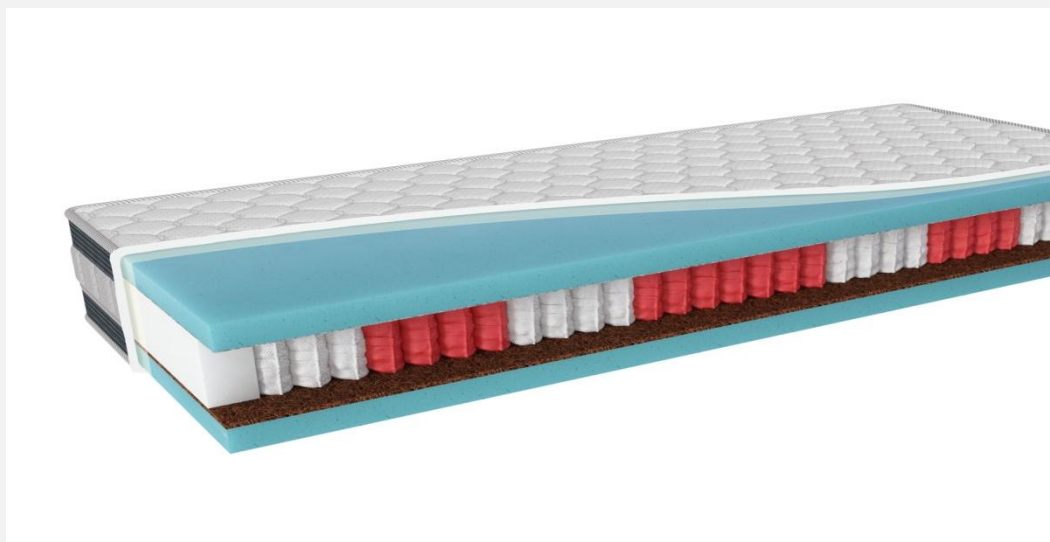

# EPIC

tvrdosť  
**H3/H34**  
stredne/  
stredne tvrdý

**140 kg**  
nosnosť

výška  
matraca  
cca  
**27cm**

**zľava  
20%**

Rozmer / poťahy	TOP(60°C)	FIT (95°C)	ERBE (95°C)	
195x85	690€	<b>552€</b>	822€	<b>657€</b>
200x80/90	690€	<b>552€</b>	822€	<b>657€</b>
200x100	759€	<b>607€</b>	904€	<b>723€</b>
200x120	911€	<b>728€</b>	1085€	<b>868€</b>
200x140	1063€	<b>850€</b>	1266€	<b>1012€</b>
200x160	1214€	<b>971€</b>	1447€	<b>1157€</b>
200x180	1366€	<b>1092€</b>	1628€	<b>1302€</b>
200x200	1518€	<b>1214€</b>	1808€	<b>1446€</b>